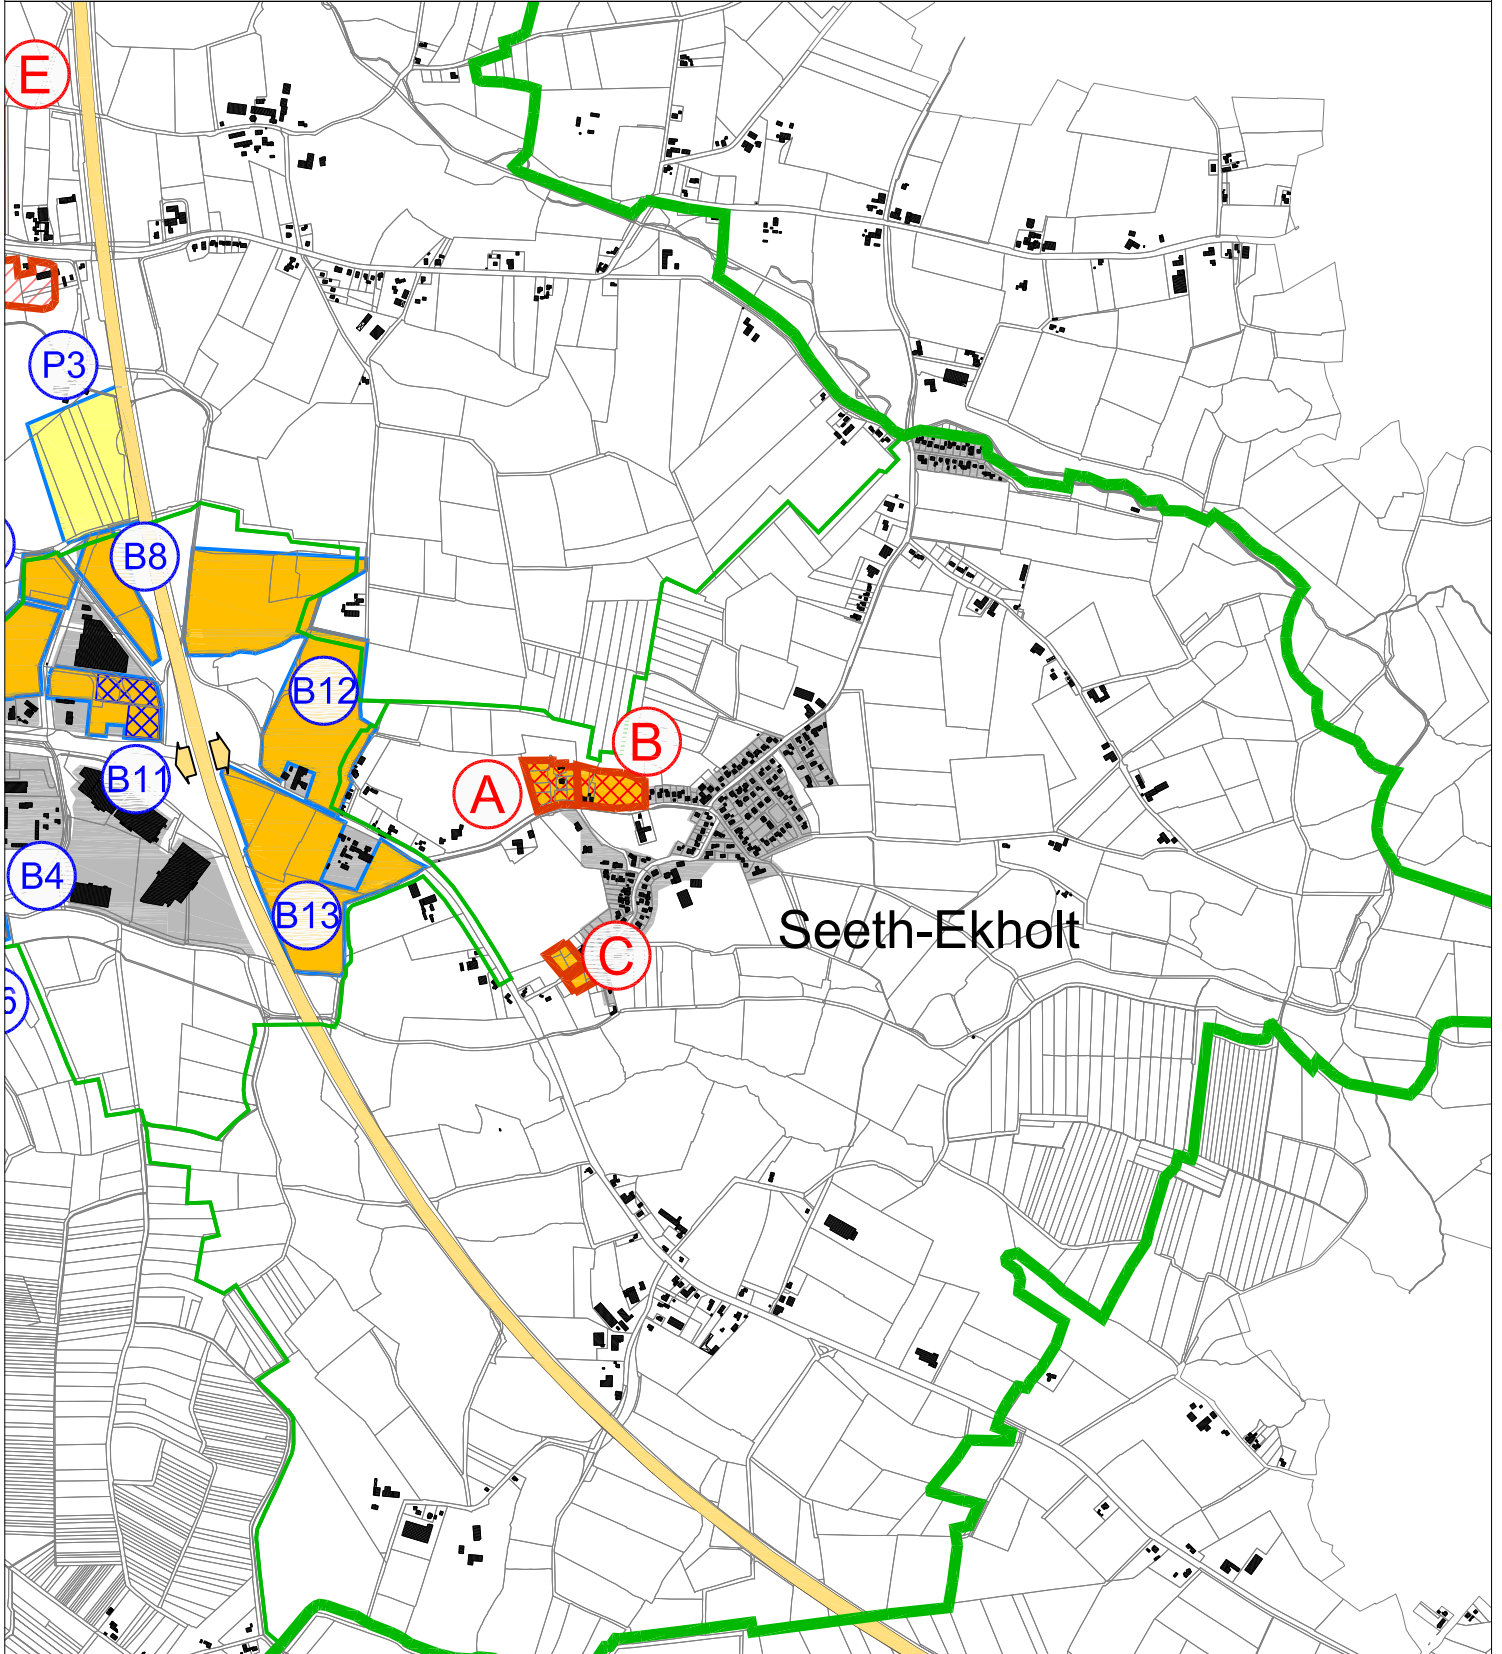

Stadt-Umland-Kooperation für die Stadtregion Elmshorn

Entwicklungsplan Wohn- und Mischbauflächen und gewerbliche Bauflächen

Ausschnitt Seeth-Ekholz

Entwicklungspotenziale Wohn- und Mischbauflächen

- I. Prioritätsstufe
- II. Prioritätsstufe
- III. Prioritätsstufe
- schon umgesetzt

Entwicklungspotenziale Gewerbliche Bauflächen

- Flächen mit regionaler bzw. überregionaler Bedeutung, Kategorie A
- Flächen mit regionaler bzw. überregionaler Bedeutung, Kategorie B
- Flächen mit örtlicher Bedeutung
- schon umgesetzt
- Flächen mit Klärungsbedarf

Sonstige Plandarstellungen

- Siedlungsflächen Bestand (Wohnbauflächen, Gewerbliche Bauflächen, Gemeindeflächen und Sonderbauflächen/Hektar gem. Darstellung der Flächennutzungspläne)
- Gemeindegrenzen
- Grenze des Plangebiets
- Gewerbliche Bauflächen in Nutzung
- A 23 mit Anschlussstelle
- Haltepunkt ÖV Schiene

Stadt-Umland-Kooperation
für die Stadtregion Elmshorn

Entwicklungsplan
Wohn- und Mischbauflächen und
gewerbliche Bauflächen
September 2013

ohne Maßstab

Stand 24.09.2013

Bearbeitung: